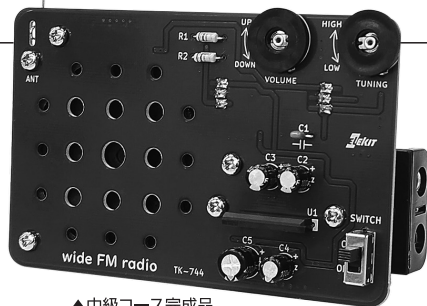

▲中級コース完成品

製作キットはデザイン等が写真と異なる場合がございます。

申し込み方法

飯田エフエム放送公式サイトの子工作教室バナー内 応募フォームより、住所・氏名(親子)・学校名・学年・電話番号・参加希望のコース名・製作するラジオの個数を入力して、お申し込みください。

応募フォームQRコード▶

お申し込み・お問い合わせ

飯田エフエム放送株式会社 〒395-0033 飯田市常盤町41 飯田商工会館2F TEL.0265-21-7630

※申し込みが定員に達した時点で、応募を締め切らせていただきます。

主催 ● 飯田エフエム放送株式会社
協賛 ● 情報通信月間推進協議会・飯田商工会議所
後援 ● 飯田市・飯田市教育委員会・信濃毎日新聞社・週刊いいだ・南信州新聞社
協力 ● 飯田市美術館・興亜エレクトロニクス・アサヒ飲料株式会社関東支社長野支店