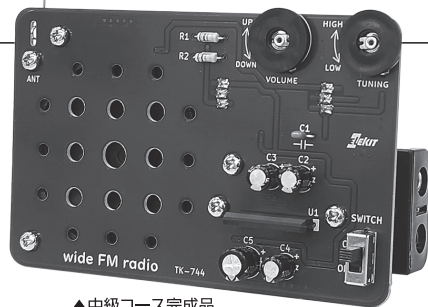

# FMラジオ親子工作教室

開催日 ● **5月25日(土)** **参加者募集!**

会場 ● 飯田商工会館 1F 商店街交流ホール (飯田市常盤町)

参加費 ● 一個 2,500円 (材料費) 募集締切 ● 5月10日 (金) 必着

コース	かんたんコース (小学校低学年向け)	中級コース (小学校高学年限定)
受付時間	9:30~	12:30~
開催時間	10:00~12:00	13:00~16:00
定員	親子25組	親子25組
持ち物	筆記用具(絵の具・マジック・くれよん・色えんぴつ など) ※はんだを使用しない簡単キットに色を塗ってオリジナルラジオを作ります。	特になし ※はんだを使用して、本格派ラジオを作ります。

▲かんたんコース完成品(右は絵付けた工作例)

▲中級コース完成品

製作キットはデザイン等が写真と異なる場合がございます。